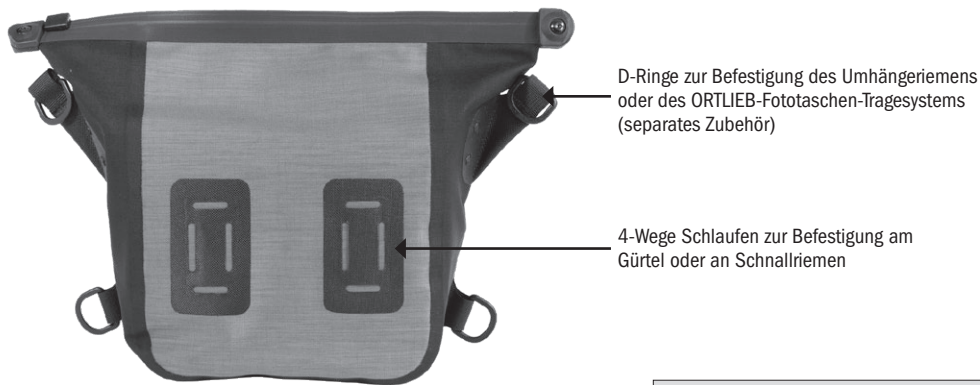

## Geräumige Tasche für Foto- und Videoausrüstung

Größe	Höhe/cm	Breite/cm	Tiefe/cm	Vol./L	Gew./g
M	17	22	12	4,5	460
L	18	26	15	7	500

Alle Angaben sind Innenabmessungen

- Wasserdichte Tasche für Video- oder Fotoausrüstung
- Ideal als sicherer Schutz für die Camcorder-Ausrüstung und Zubehör
- Wasserdichter Quick-Seal-Verschluss mit Dichtlippe
- Ein Verschlusschieber ermöglicht leichtes und schnelles Verschließen
- Der herausnehmbare, gepolsterte Einsatz schützt vor mechanischer Beschädigung
- Die variable Inneneinteilung passt sich den unterschiedlichen Anforderungen der Camcorder- oder Fotoausrüstungen an
- D-Ringe zur Befestigung des ORTLIEB-Fototaschen-Tragesystems (separat erhältlich)
- Aufgeschweißte 4-Wege-Schlaufen auf der Rückseite zur waagerechten oder senkrechten Befestigung am Gürtel oder mit Schnallriemen auf anderen Taschen
- Dichtlippenverschluss bei Temperaturen unter  $-5^{\circ}\text{C}/23^{\circ}\text{F}$  nur begrenzt funktionsfähig!

Lieferumfang: Tasche mit Umhängeriemens und gepolstertem Einsatz

PRODUCT-INFO