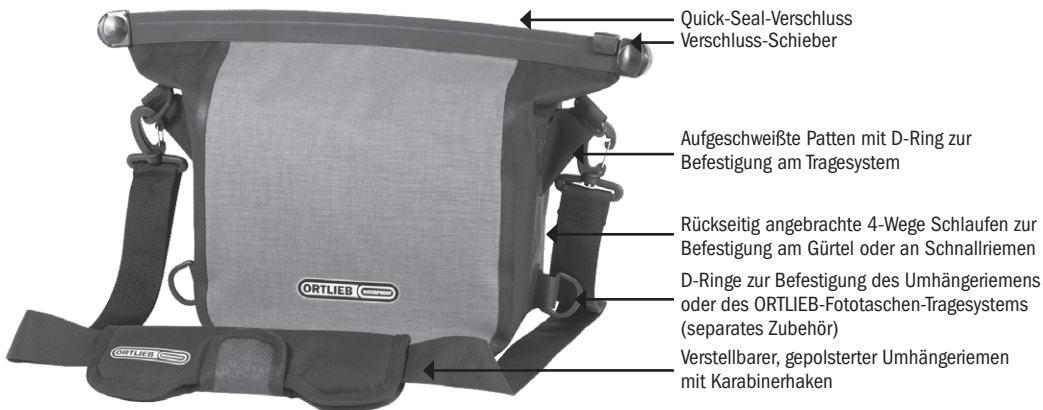

# AQUA-CAM

## Geräumige Tasche für Foto- und Videoausrüstung

Größe	Höhe/cm	Breite/cm	Tiefe/cm	Vol./L	Gew./g
M	17	22	12	4,5	460
L	18	26	15	7	500

Alle Angaben sind Innenabmessungen

- Wasserdichte Tasche für Video- oder Fotoausrüstung
- Ideal als sicherer Schutz für die Camcorder-Ausrüstung und Zubehör
- Wasserdichter Quick-Seal-Verschluss mit Dichtlippe
- Ein Verschlusschieber ermöglicht leichtes und schnelles Verschließen
- Der herausnehmbare, gepolsterte Einsatz schützt vor mechanischer Beschädigung
- Die variable Inneneinteilung passt sich den unterschiedlichen Anforderungen der Camcorder- oder Fotoausrüstungen an
- D-Ringe zur Befestigung des ORTLIEB-Fototaschen-Tragesystems (separat erhältlich)
- Aufgeschweißte 4-Wege-Schlaufen auf der Rückseite zur waagerechten oder senkrechten Befestigung am Gürtel oder mit Schnallriemen auf anderen Taschen
- Dichtlippenverschluss bei Temperaturen unter  $-5^{\circ}\text{C}/23^{\circ}\text{F}$  nur begrenzt funktionsfähig!

Lieferumfang: Tasche mit Umhängeriemens und gepolstertem Einsatz

PRODUCT-INFO