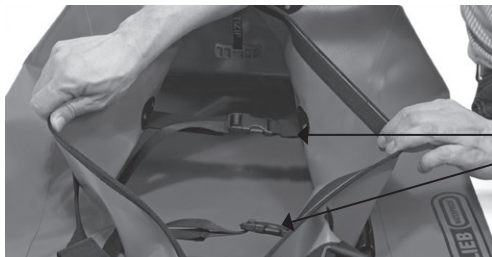

## Expeditionstasche mit Rucksackträgern

**ORTLIEB** WATERPROOF

2 Kompressionsgurte innen mit Steckverschluss

Höhe/cm	Breite/cm	Tiefe/cm	Vol./L	Gew./g
30	92	50	140	1950

- Große Reise- u. Expeditionstasche mit wasserdichtem TIZIP-Reißverschluss und Rucksackträgern
- Geeignet für den Transport umfangreicher Ausrüstung (Sport, Trekking, Rafting, etc.)
- Vier Tragegriffe, zwei seitlich, 2 oben
- Durch breite verstellbare Rucksackträger auf dem Rücken tragbar
- Optimierter Zugriff durch verlängerten TIZIP-Reißverschluss
- Extrem abrieb- und reißfestes Gewebe
- Bequemes Tragen durch zwei Personen möglich
- Leicht zu reinigen
- Kompressionsgurte innen zum Fixieren und Komprimieren des Gepäcks
- Abspannung und Sicherung an Fahrzeugen mit separat erhältlichen Gurten möglich

**ACHTUNG:** für leichtes Öffnen und Schließen des Reißverschlusses ist es notwendig, den ganzen Reißverschluss, insbesondere auch am U-förmigen Endstück (Hafen), mit Gleitpaste (liegt dem Produkt bei) regelmäßig gangbar zu machen. Reste der Gleitpaste mit einem Tuch entfernen und Reißverschluss mehrere Male öffnen und schließen.