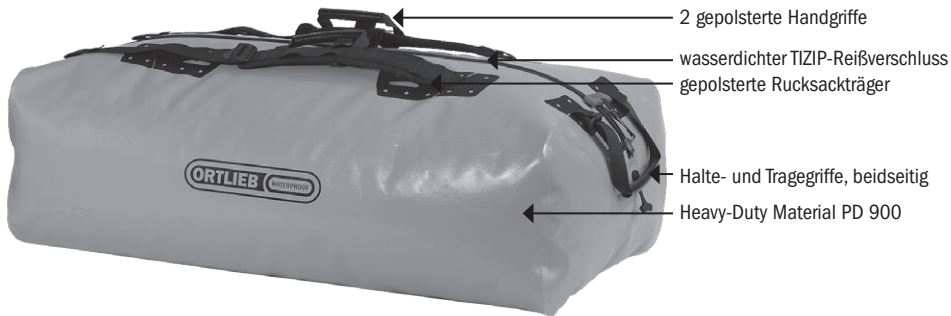

# BIG-ZIP

## Expeditionstasche mit Rucksackträgern

**ORTLIEB** WATERPROOF

2 Kompressionsgurte innen mit Steckverschluss

Höhe/cm	Breite/cm	Tiefe/cm	Vol./L	Gew./g
30	92	50	140	1950

- Große Reise- u. Expeditionstasche mit wasserdichtem TIZIP-Reißverschluss und Rucksackträgern
- Geeignet für den Transport umfangreicher Ausrüstung (Sport, Trekking, Rafting, etc.)
- Vier Tragegriffe, zwei seitlich, 2 oben
- Durch breite verstellbare Rucksackträger auf dem Rücken tragbar
- Optimierter Zugriff durch verlängerten TIZIP-Reißverschluss
- Extrem abrieb- und reißfestes Gewebe
- Bequemes Tragen durch zwei Personen möglich
- Leicht zu reinigen
- Kompressionsgurte innen zum Fixieren und Komprimieren des Gepäcks
- Abspannung und Sicherung an Fahrzeugen mit separat erhältlichen Gurten möglich